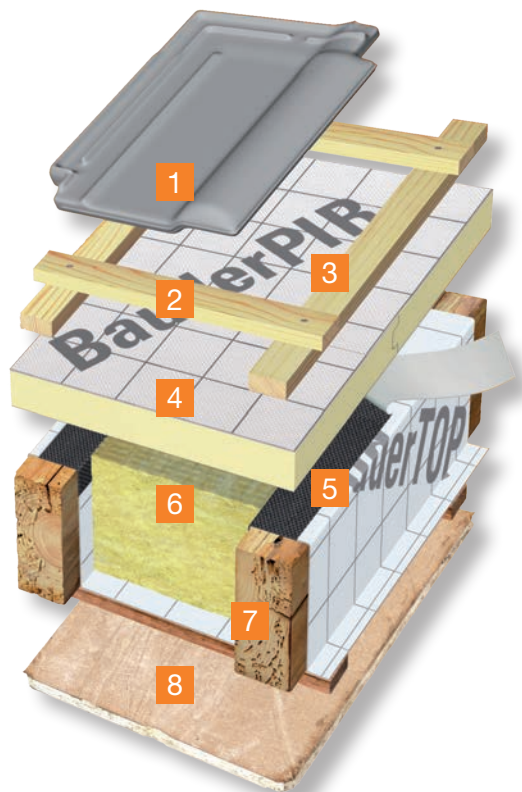

BauderPIR

toplotna izolacija s prepričljivimi lastnostmi:

Na površini paroprepusten sloj, spodaj mineralna masa. Izolacija je izdelana iz trde poliuretanske pene z najnižjo toplotno prevodnostjo. Trda pena BauderPIR je neuničljiva, biološko obstojna in fiziološko neoporečna. Plošče se enostavno obdelujejo (z nožem ali žago), lahko jih vrtamo, vijačimo, žebliamo in lepimo. Različni tipi plošč se uporabljajo na strmih in ravnih strehah. Pri strmih strehah bi še posebej poudarili prednost, ki jo omogoča ta izolacija – možnost sanacije.

Strme strehe - toplotna izolacija

opis / slika	Šifra izdelka /Debelina	Toplotna prevodnost	Pakiranje / Paket (bruto)	Cena brez DDV	Cena z 22 % DDV
BauderPIR AZS					
Toplotna izolacija za neposredno polaganje na špirovce v povezavi z volno med špirovci, položke imajo robove na pero in utor in so kaširane s sekundarno folijo, ki ima samolepilne navpične in vodoravne preklonpe spoje. Dolžina / vgradna dolžina: 1800 mm / 1780 mm Širina / vgradna širina: 1200 mm / 1180 mm Požarne lastnosti: Klasa E (B2 po DIN 4102-1)	40290050 / 50 mm	0,028 W/mK	19,44 m ² / 9 plošč	16,90 €/m ²	20,62 €/m ²
BauderPIR SDS					
Toplotna izolacija za neposredno polaganje na špirovce v povezavi z volno med špirovci, položke imajo robove na pero in utor in so kaširane s sekundarno folijo, ki ima samolepilne navpične in vodoravne preklonpe spoje. Dolžina / vgradna dolžina: 1800 mm / 1780 mm Širina / vgradna širina: 1200 mm / 1180 mm Požarne lastnosti: Klasa E (B2 po DIN 4102-1)	40680080 / 80 mm	0,027 W/mK	10,80 m ² / 5 plošč	21,50 €/m ²	26,23 €/m ²
	40680100 / 100 mm	0,027 W/mK	8,64 m ² / 4 plošče	25,70 €/m ²	31,35 €/m ²
	40680120 / 120 mm	0,027 W/mK	8,64 m ² / 4 plošče	32,20 €/m ²	39,28 €/m ²
	40680140 / 140 mm	0,027 W/mK	6,48 m ² / 3 plošče	35,60 €/m ²	43,43 €/m ²
	40680160 / 160 mm	0,027 W/mK	6,48 m ² / 3 plošče	40,30 €/m ²	49,17 €/m ²
	40680180 / 180 mm	0,027 W/mK	4,32 m ² / 2 plošči	44,10 €/m ²	53,80 €/m ²