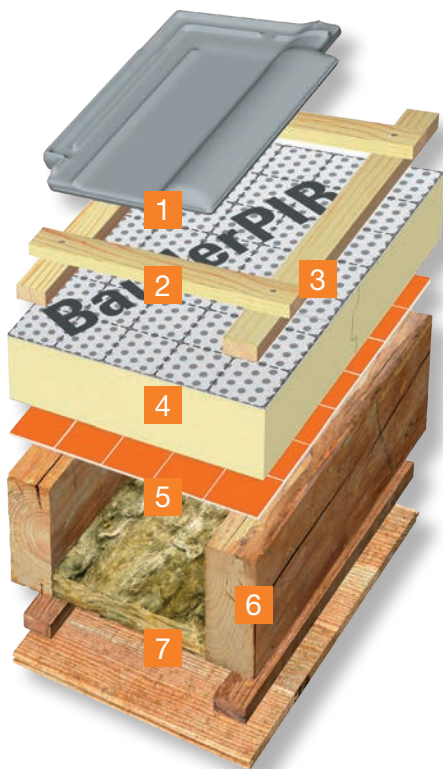

Strme strehe - toplotna izolacija

opis / slika	Šifra izdelka /Debelina	Toplotna prevodnost	Pakiranje / Paket (bruto)	Cena brez DDV	Cena z 22 % DDV

BauderPIR PLUS

Toplotna izolacija strmih streh za neposredno polaganje na špirovce ali lesen opaž, prednost tega tipa materiala je, da ima še dodatno izboljšano toplotno izolativnost.

40380080 / 80 mm	0,023 W/mK	10,80 m² / 5 plošče	27,00 €/m²	32,94 €/m²
40380100 / 100 mm	0,023 W/mK	8,64 m² / 4 plošče	31,40 €/m²	38,31 €/m²
40380120 / 120 mm	0,023 W/mK	8,64 m² / 4 plošče	34,80 €/m²	42,46 €/m²
40380140 / 140 mm	0,023 W/mK	6,48 m² / 3 plošče	38,60 €/m²	47,09 €/m²
40380160 / 160 mm	0,023 W/mK	6,48 m² / 3 plošče	43,20 €/m²	52,70 €/m²
40380180 / 180 mm	0,023 W/mK	4,32 m² / 2 plošči	48,50 €/m²	59,17 €/m²
40380200 / 200 mm	0,023 W/mK	4,32 m² / 2 plošči	53,10 €/m²	64,78 €/m²

- 1 Material za kritino
- 2 3 strešna letev / kotna letev
- 4 Elementi za toplotno izolacijo na špirovcih **BauderPIR PLUS**
- 5 Folija za pokritje na lesenem opažu **Bauder Dampfbremse 220**
- 6 Špirovci
- 7 Izolacija med špirovci in obstoječa obloga na strani prostora

BauderPIR VIJAKI

šifra	dimezija v mm	pakiranje	Cena brez DDV	Cena z 22 % DDV
7180 0180	7,0 x 180	kos 50	47,50 €/paket	57,95 €/paket
7180 0200	7,0 x 200	kos 50	50,70 €/paket	61,85 €/paket
7180 0220	7,0 x 220	kos 50	53,50 €/paket	65,27 €/paket
7180 0240	7,0 x 240	kos 50	57,30 €/paket	69,91 €/paket
7180 0260	7,0 x 260	kos 50	60,20 €/paket	73,44 €/paket
7180 0280	7,0 x 280	kos 50	64,50 €/paket	78,69 €/paket
7180 0300	7,0 x 300	kos 50	67,30 €/paket	82,11 €/paket
7180 0320	7,0 x 320	kos 50	82,80 €/paket	101,02 €/paket
7180 0340	7,0 x 340	kos 50	86,10 €/paket	105,04 €/paket
7180 0360	7,0 x 360	kos 50	89,30 €/paket	108,95 €/paket
7180 0380	7,0 x 380	kos 50	92,80 €/paket	113,22 €/paket
7180 0400	7,0 x 400	kos 50	96,10 €/paket	117,24 €/paket
7180 0420	7,0 x 420	kos 50	98,40 €/paket	120,05 €/paket
7180 0440	7,0 x 440	kos 50	101,90 €/paket	124,32 €/paket
7180 0460	7,0 x 460	kos 50	132,70 €/paket	161,89 €/paket
7180 0480	7,0 x 480	kos 50	139,60 €/paket	170,31 €/paket
7180 0500	7,0 x 500	kos 50	164,70 €/paket	200,93 €/paket