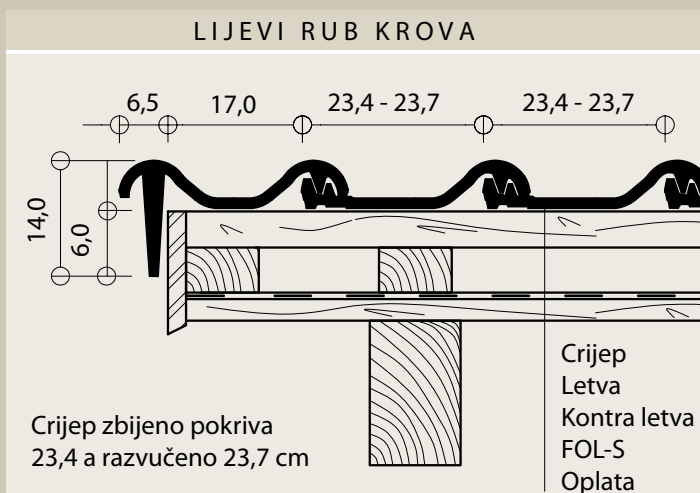

Letvanje i pokrivanje Neptunom

Napomena: primjenjuju se opći uvjeti poslovanja TONDACH HRVATSKA d.d. dostupni na www.tondach.hr

krov za stoljeća