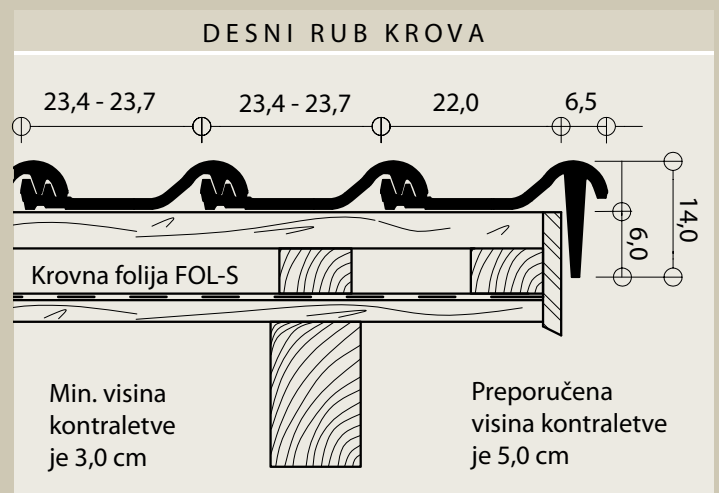

Letvanje i pokrivanje Neptunom

Napomena: primjenjuju se opći uvjeti poslovanja TONDACH HRVATSKA d.d. dostupni na www.tondach.hr

krov za stoljeća