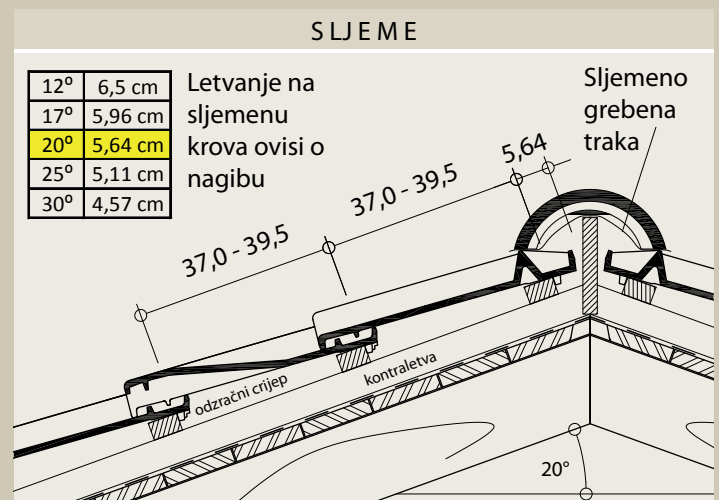

Letvanje i pokrivanje Neptunom

Napomena: primjenjuju se opći uvjeti poslovanja TONDACH HRVATSKA d.d. dostupni na www.tondach.hr

krov za stoljeća