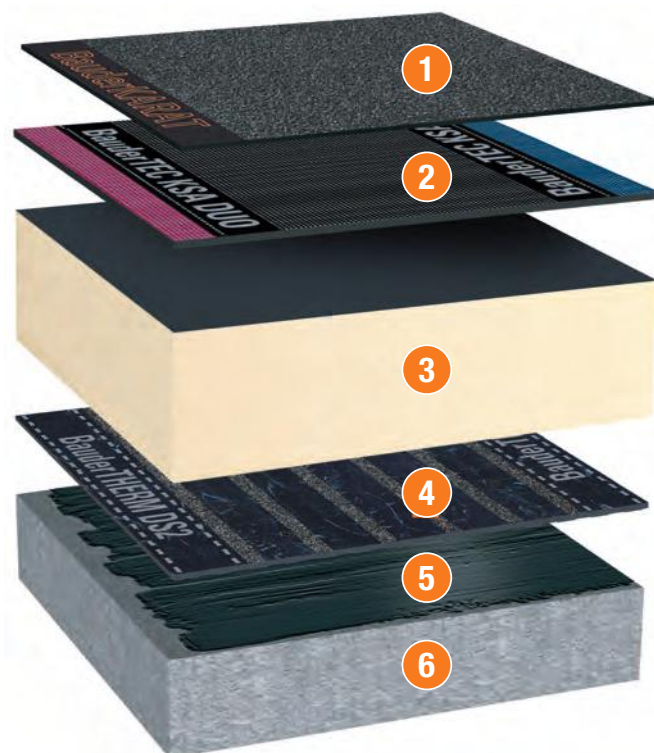

Ponašajo se z lastno proizvodnjo od zasnove do končnega izdelka, s čimer zagotavljajo neoporečnost izdelkov in systemskih rešitev.

S hladno-samolepilnimi bitumenskimi trakovi so razvili izvrstno rešitev vodotesnosti ravnih streh, s katero dosežemo hitro in vodotesno izvedbo prvega sloja. Rešitev je primerna za izvedbo dvoslojne bitumenske sisteme kot dvoslojne zatesnitvene sisteme z izolacijskim materialom PIR ali za lesene površine.

Dolžina: 7,5 m
Širina: 1,08 m
Debelina: 4 mm
Temperaturno območje: -10 °C do +70 °C

BauderTEC KSA DUO

je hladno-samolepilni elastomerni trak s folijo na zgornji in s hladno samolepilno maso na spodnji strani, nosilna plast pa je mreža s kopreno iz steklenih vlaken. Predstavlja **prvi samolepilni sloj z varjenimi spoji**.

Dolžina: 5 m
Širina: 1 m
Debelina: 5 mm
Temperaturno območje: -36 °C do +120 °C

bazaltno črna

temno rjava

jesensko rjava

naravni škrlj

Bauder Karat

je vrhunski polimerni bitumenski varilni trak s škrljevim posipom na zgornji in folijo na spodnji strani, vmesni nosilni sloj pa je iz nekrčljivega poliestrskega kompozitnega materiala. Ima funkcijo **vrhnjega sloja**.

Dolžina: 5 m
Širina: 1 m
Debelina: 5,2 mm
Temperaturno območje: -40 °C do +150 °C

zeleno bela

grafitno črna

BAUDER bitumenski sistemi

Bitumen sistem na betonu — parna zapora THERM DS 2

1. Zgornji sloj (Bauder KARAT)
2. Samolepilni sloj (BauderTEC KSA DUO)
3. Izolacijski material (BauderPIR FA)
4. Parna zapora (BauderTHERM DS 2)
5. Predpremaz (Burkolit V)
6. Podkonstrukcija (Beton)