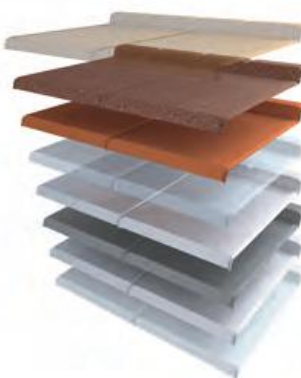

Odlična odpornost proti vremenskim vplivom in koroziji

je bila dosežena z jekleno pločevino, prevlečeno s cink-aluminij-magnezijevu zlitino (250 g/m²), katera daje jeklenemu jedru popolno korozijsko zaščito. Kombinacija 93,5% cinka, 3,5% aluminija in 3% magnezija tvori izjemno stabilen sloj, ki je v industriji kovinskih strešnih kritin neprimerljiv. Kot zaključni sloj na strešnike nanese mo skrben izbran kamniti granulater, da zagotovimo privlačen teksturiran izgled strehe, ki hkrati poveča odpornost na UV sevanje. Kamniti posip je barvan s posebno tehnologijo toplotne obdelave granulata. Sestavlja ga mineralno vezivo ter barvni pigmenti. Strešniki so sušeni pri visoki temperaturi, kar zagotavlja dolgotrajne lastnosti vame in željene strehe. Pred končnim sušenjem nanese še prozorno akrilno zaščitno plast, katera še dodatno utrdi kamniti posip in hkrati daje strešnikom privlačen sijoč videz. Vse to skupaj omogoča odpornost v najtežjih okoljih po vsem svetu.

SLOJI

1. Prozorna zaščitna plast
2. Kamniti posip
3. Barvni akrilni osnovni premaz
4. Osnovni poliuretanski sloj
5. Cink-Alu-Magnezijeva zaščita
6. Jeklena pločevina 0,50mm
7. Cink-Alu-Magnezijeva zaščita
8. Poliesterski zaščitni sloj

GARANCIJA

Unikatno jekleno jedro in posebni sloji površinske prevleke skrbijo za trpežno zaščito strehe vašega doma. GERARD vam poleg kakovostne storitve ponuja še 50 letno kombinirano garancijo.

Slika izdelka

Cena brez DDV

Cena z 22 % DDV