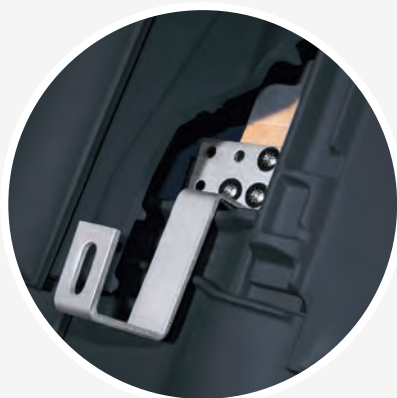

Nosilci solarnega sistema Creaton

Vedno več ljudi se odloča za energetske samozadostne in finančni prihranek, ki jim ju omogoča sončna elektrarna na strehi.

Nosilci solarnega sistema Creaton pomenijo konec rezanja strešnikov, ki lahko negativno vpliva na vodotesnost in trdnost strešnikov, je umazano delo in zahteva čas.

Set nosilcev solarnega sistema Creaton vsebuje posebej zasnovan solarni nosilec iz nerjavečega jekla, ki pri montaži ne zahteva rezanja strešnika, in prezračevalni zračnik, ki ustreza izbranemu modelu strešnika.

Število nosilcev in razdalja med njimi sta odvisna od kolektorjev.