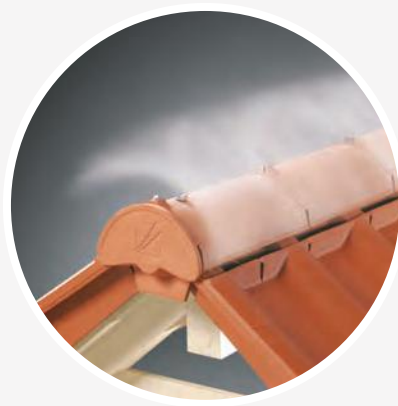

Bobrovec

je večna klasika, tradicionalni strešnik, ki (zasluženo) prevladuje na naših strehah in je primeren tako za novogradnje kot za prekritje starejših, zlasti zgodovinskih zgradb — **za vas ga držimo vedno na zalogi, in sicer v bakreni rdeči barvi.**

Futura

je strešnik s štirimi žametnimi variacijami površine z optimalnim odvajanjem vode, njegova izrazita stranska rebra pa preprečujejo vdor deževnice tudi pri močnem vetru — primeren je tako za izrazito strme kot tudi ravne strehe.

Na paleti: 280 kos

Letrauje

32,8-35,2 cm

Proizvedeno v opekarni Lenti na Madžarskem

Rapido

je privlačen, tradicionalen strešnik izredno velikega formata, ki zaradi podpornih reber zagotavlja dobro statiko in odvajanje vode, zaradi velikosti pa učinkovito in ekonomično namestitev na streho — **na voljo in vedno na zalogi je engobirani strešnik v bakreno rdeči, mat in sijajni črni barvi ter barvi škrlja.**

Mere: 325 x 502 mm
Teža: 4,9 kg
Minimalna poraba: 8,4 kos/m²
Na paleti: 192 kos

Letvanje
40,6-43,1 cm

Strešni dodatki Creaton

Slemenski priključni zračniki Creaton

Vrh čisto vsake strehe se zaključí s slemenom, ki strani strehe vizualno lepo poveže, poskrbeti pa mora tudi za zaščito pred vlago ter pravilno in učinkovito prezračevanje strešne podkonstrukcije.