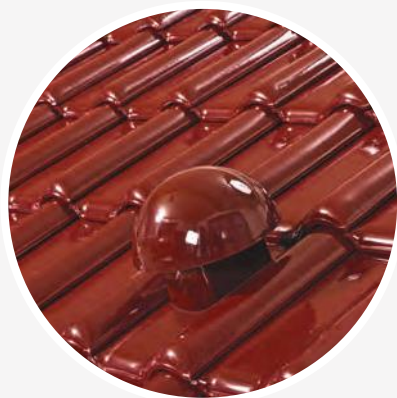

Bobrovec

je večna klasika, tradicionalni strešnik, ki (zasluženo) prevladuje na naših strehah in je primeren tako za novogradnje kot za prekritje starejših, zlasti zgodovinskih zgradb — **za vas ga držimo vedno na zalogi, in sicer v bakreni rdeči barvi.**

Futura

je strešnik s štirimi žametnimi variacijami površine z optimalnim odvajanjem vode, njegova izrazita stranska rebra pa preprečujejo vdor deževnice tudi pri močnem vetru — primeren je tako za izrazito strme kot tudi ravne strehe.

Mere: 325 x 502 mm
Teža: 4,9 kg
Minimalna poraba: 8,4 kos/m²
Na paleti: 192 kos

Letvanje
40,6-43,1 cm

Strešni dodatki Creaton

Slemenski priključni zračniki Creaton

Vrh čisto vsake strehe se zaključí s slemenom, ki strani strehe vizualno lepo poveže, poskrbeti pa mora tudi za zaščito pred vlago ter pravilno in učinkovito prezračevanje strešne podkonstrukcije.

Pozimi pa s slemenskim zračnim sistemom omogočimo neoviran odvod vlage, ki nastaja zaradi velike temperaturne razlike med prostorom pod strešniki in bivalnim prostorom pod streho.

Slemenski priključni zračnik je ustrezno prilagojen strešnik med zadnjim strešnikom in slemenjakom, ki se vodoravnemu slemenu prilega, med valovi strešnikov pa omogoča odprto pot vlagi in prezračevanje. Narejen je iz istega materiala kot strešniki, zato je enakega videza in zagotavlja estetsko izvedbo zaključka strehe.