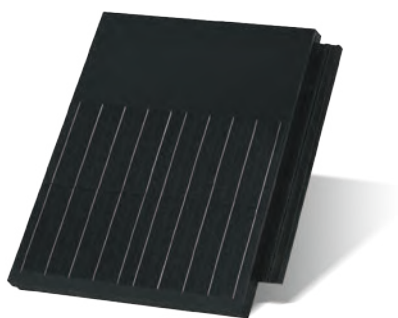

TERRAN
GENERON

Make your roof ready for the sun

Mere: 330 x 420 mm

Teža: 5,9 kg

Število celic: 4 kos

Zenit **RESISTOR**[®]

Strešnik Zenit je ravni strešnik izjemno čistih linij, narejen za sodobne potrebe. Zenit druge generacije je plod nenehnega razvoja in izboljšav. Dodatne ojačitve in sprememba rebrastega in preklopnega profila v preseku strešnika zagotavljajo večjo odpornost na lom in neurja. Zaščita Resistor predstavlja najvišji možni nivo zaščite in daje strešniku sijajen videz. Silikon omogoča najhitrejše odtekanje umazanije.

Carbon

Grafit

Onix

STALNA
ZALOGA

Granit

STALNA
ZALOGA

Strešnik druge generacije odlikujejo čiste linije in natančnost dimenzij. V vseh barvah je izjemno priljubljen pri vseh novogradnjah.

Mere: 330 x 420 mm
Teža: 4,6 kg
Minimalna poraba: 11-12 kos/m²
Na paleti: 216 kosov

Strešne folije Terran

MediFol Wind Plus

je 140-gramska troslojna paroprepustna in vodoodporna strešna folija z integriranim lepilnim trakom. Poseben stabilizacijski dodatek omogoča odpornost na UV sevanje do štiri mesece in s tem kasnejše prekrivanje.

MediFol Forte

je 160-gramska štirislojna paroprepustna in vodoodporna folija z integriranim lepilnim trakom. Dodatno je ojačana s slojem PP mreže, ki je impregnirana po vsej površini folije.

POPOLN SERVIS OBEN-AUF