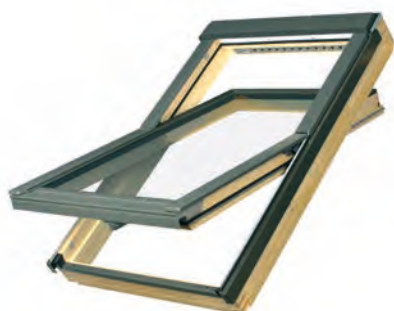

Tondach EnergyPlus

so privlačna okna z okvirjem standardne debeline, ki je strukturno okrepljen s protivlomno zaščito in premazan s slojem ekološkega akrilnega laka v naravni barvi. Ta okna nudijo stekla visoke energijske in protivlomne odpornosti ter imajo komplet štirih tesnil.

Mere: 55 x 78 cm, 66 x 118 cm, 78 x 98 cm,
78 x 118 cm, 78 x 140 cm, 94 x 140 cm
U-vrednost: 1,3 W / m²K
Zvočna izolacija: 35 dB

*Vsak model je možno
dobiti v 6 najbolj
iskanih dimenzijah.*