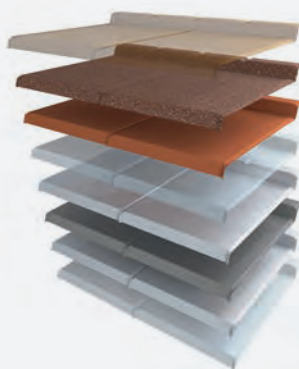

Odlična odpornost proti vremenskim vplivom in koroziji

je bila dosežena z močjo in odpornostjo jekla vrhunske kakovosti, zaščitene na obeh straneh z zaščitnim slojem iz zlitine aluminija in cinka. Kot zaključni sloj na strešnike naneseemo skrbno izbran kamniti granulata, da zagotovimo privlačen teksturiran izgled strehe, ki hkrati poveča odpornost na UV sevanje. Kamniti posip je barvan s posebno tehnologijo toplotne obdelave granulata. Sestavlja ga mineralno vezivo ter barvni pigmenti. Strešniki so sušeni pri visoki temperaturi, kar zagotavlja dolgotrajne lastnosti varne in željene strehe. Pred končnim sušenjem naneseemo še prozorno akrilno zaščitno plast, katera še dodatno utrdi kamniti posip in hkrati daje strešnikom privlačen sijoč videz. Vse to skupaj omogoča odpornost v najtežjih okoljih po vsem svetu.