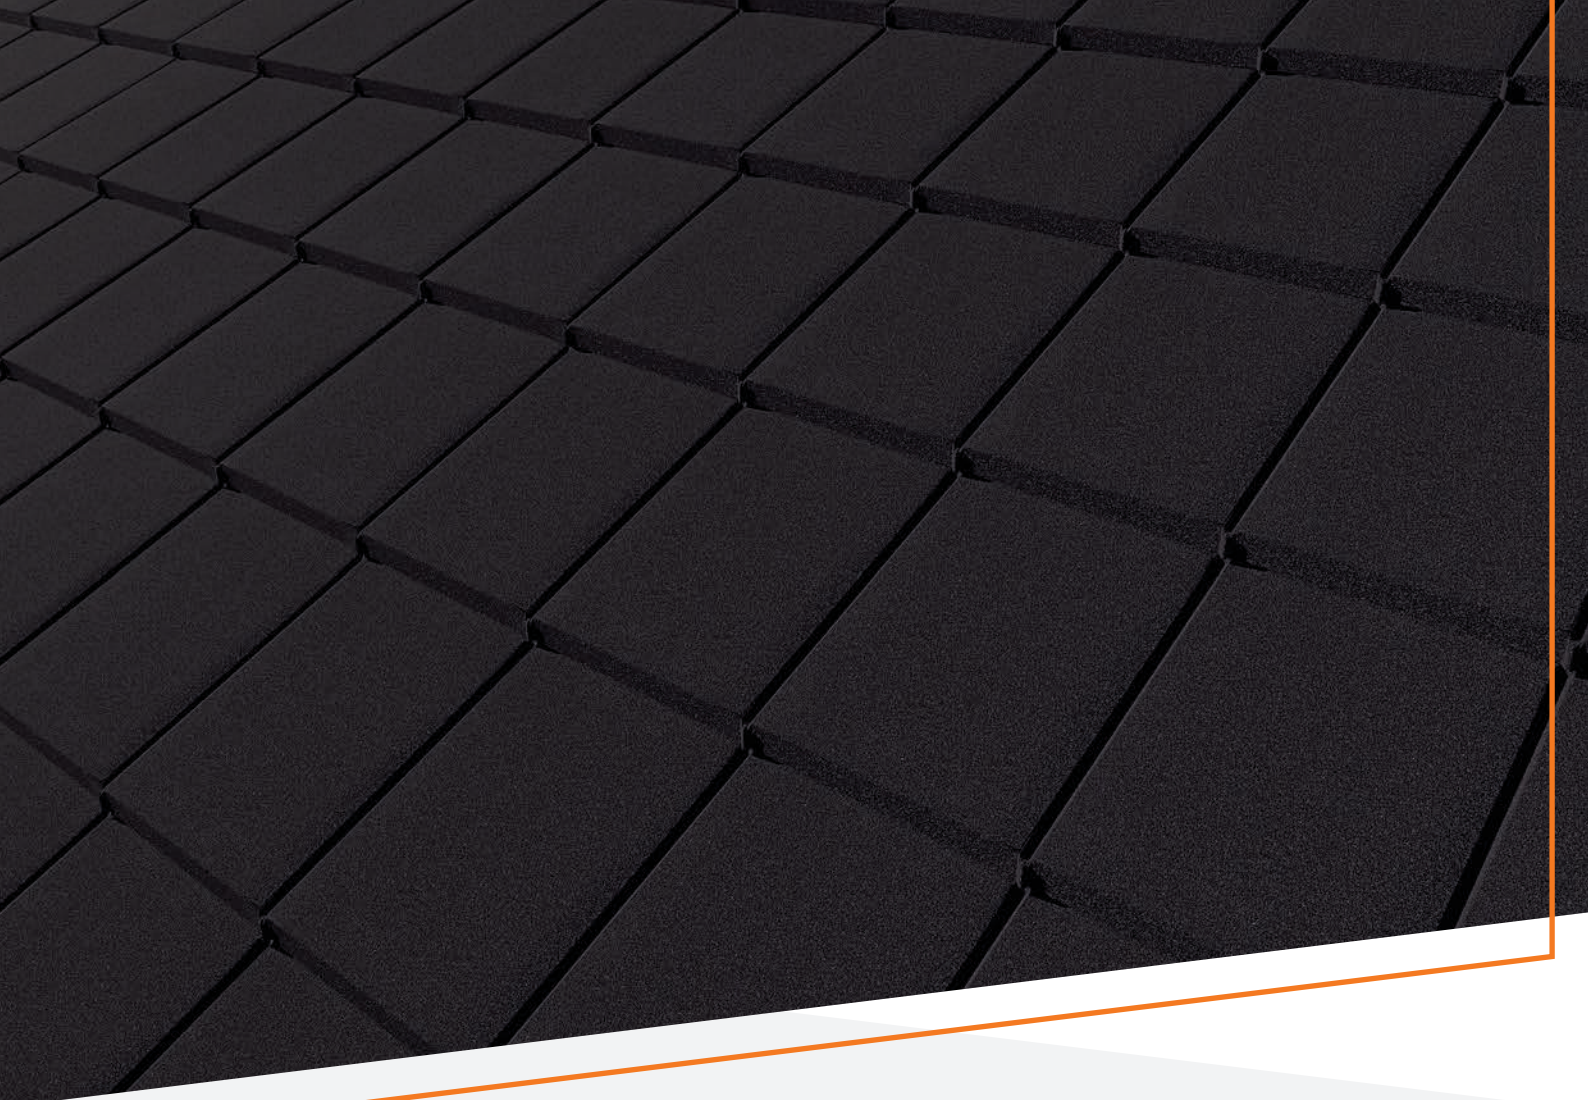

Kovinski strešniki **GERARD, kralj med strehami 2026**

strokovnjak za strehe

Gerard Klasik

je kovinski strešnik za streho z nizkim naklonom. Na voljo v petih standardnih barvah brez doplačila.

Pokrivna dolžina: 1265 mm

SCARLET

ASHWOOD

Gerard Corona

je kovinski strešnik ki posnema teksturo skodel iz cedrovine. Na voljo v petih standardnih barvah brez doplačila.

Pokrivna dolžina: 1250 mm

Pokrivna širina: 371 mm

Št. strešnikov/m²: 2.16

Nova, elegantna rešitev za vašo streho: **Gerard Eleganta**

 **STALNA
ZALOGA**

Gerard Eleganta je novejša kovinska kritina na slovenskem trgu, ki jo lahko brez doplačila dobite v treh standardnih barvah.