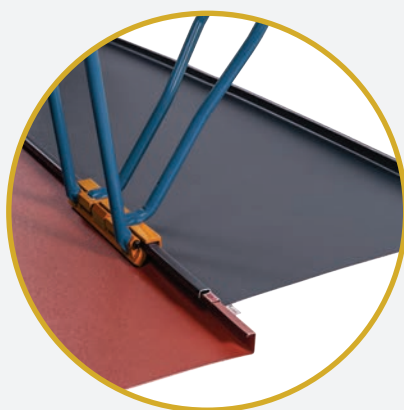

duofalz

Duofalz TX

Večbarvna. Lahka. Obstojna.

Aluminij pločevino DUOFALZ TX, ki je bila razvita posebej za uporabo na strehah in fasadah, odlikujejo preprosta obdelava, odpornost proti vremenskim vplivom, vsestranska uporaba, največja prilagodljivost in majhna teža ter pestra ponudba barv za zahtevne arhitekturne zasnove.

Zlitina, premaz in elastičnost so optimizirani za uporabo v kleparski tehnologiji in zagotavljajo najboljše možne rezultate obdelave. Fino strukturirana površina TX v obratu nastane s postopkom dvoslojnega barvanja pločevine, premazana pa je z matirano površino, odporno proti praskam in obrabi.

Zlitina EN AW 3005 v kvaliteti H41 ustreza vsem veljavnim standardom in pravilnikom za obdelavo v tehnologiji stoječih zgibov.

Tehnologija zgibanja

Zaradi obojestranskega barvnega premaza s 25 µm je izdelke DUOFALZ TX (z dvojnimi zgibi) mogoče uporabljati na obeh straneh, kar omogoča vsestransko uporabo in večjo prilagodljivost.

Izdelke DUOFALZ TX odlikujejo:

NAJVEČJA PRILAGODLJIVOST

VSESTRANSKA UPORABA

IZJEMNA ODPORNOST PROTI VREMENSKIM VPLIVOM

MAJHNA TEŽA

NAJPREPROSTEJŠA OBDELAVA