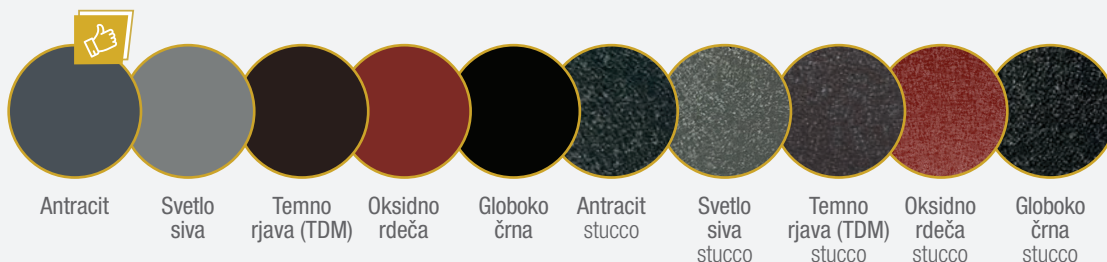

Raznolikost štirih barv

Poleg standardnih barv, antracit, testa di moro (temno rjava) svetlo sive in črne je barvna lestvica dopolnjena tudi z ostalimi barvami, s čimer so na voljo dodatne oblikovne možnosti po željah posameznikov.

VISOKA OBSTOJNOST PROTI UV

Površina TX izpolnjuje najvišje zahteve odpornosti proti UV žarkom.

51x 51 cm

41x 41 cm

34 x 34 cm

Tri različne velikosti in širok nabor barv

ALU ww TX je na voljo v treh velikostih (M, L, XL), v stalni zalogi pa ga dobite v antracit barvi skupaj z Duofalz TX in Alustar TX dodatki. Ostale barve iz barvne palete so na voljo po predhodnem naročilu in so na voljo v gladki in stucco izvedbi.

Antracit

Svetlo
siva

Temno
rjava (TDM)

Oksidno
rdeča

Globoko
črna

Antracit
stucco

Svetlo
siva
stucco

Temno
rjava (TDM)
stucco