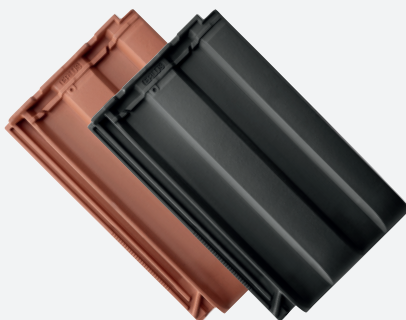

Sintran zareznik

- preseneča z možnostjo pomika v območju 7 cm

Mere: 275 x 470 mm
Teža: 4,90 kg
Minimalna poraba: 11 kos/m²
Na paleti: 192 kos

Letvaenje
31-38 cm

Erlus Scala

preseneča z možnostjo pomika v območju 70 milimetrov: veliko območje razdalje med letvami se izplača predvsem pri adaptacijah in pokrivanju dodatnih površin.

Stalna zaloga: Sinter rdeča in Sinter črna mat