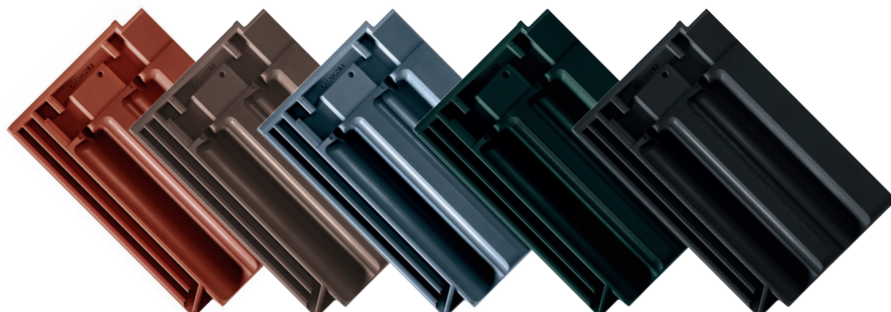

Creaton

Creaton je ime za naravno opečno strešno kritino vrhunske kakovosti in klasične lepote z dolgo življenjsko dobo. Strešniki Creaton na vašo streho prihajajo dobesedno iz zemlje – visokokakovostna glina se po izkopu dva tedna vlaži v skladišču, nakar glinene kepe zmeljejo v svilnato maso. Pridobljeno maso zgostijo, s čimer dosežejo izjemno primernost za oblikovanje, stiskanje in rezanje. Lepo oblikovane strešnike posušijo, nanje nanesejo engobo ali glazuro, toplotna obdelava v peči pa na koncu zagotovi njihovo trdnost. Nadzor kakovosti v vsaki proizvodni fazi pa je zagotovilo, da bo na vaši strehi nameščen brezhiben strešnik.

Strešniki Tondach so primerni tako za prenavo tradicionalnih stavb kot tudi za uresničevanje drznih konceptov moderne arhitekture. Kakovost celotne systemske rešitve prispeva k stabilnosti in varnosti celotne strehe.

Klasični dvojni zareznik

Creaton Rapido

je privlačen, tradicionalen strešnik izredno velikega formata, ki zaradi podpornih reber zagotavlja dobro statiko in odvajanje vode, zaradi velikosti pa učinkovito in ekonomično namestitev na streho.

je strešnik velikega formata z globoko dvojno čelno in stransko zarezo. Preprost in harmoničen, prežet z nevsiljivo lepoto, daje strehi živahno površinsko strukturo in posebno eleganco, ki jo razlikuje od ostalih streh.